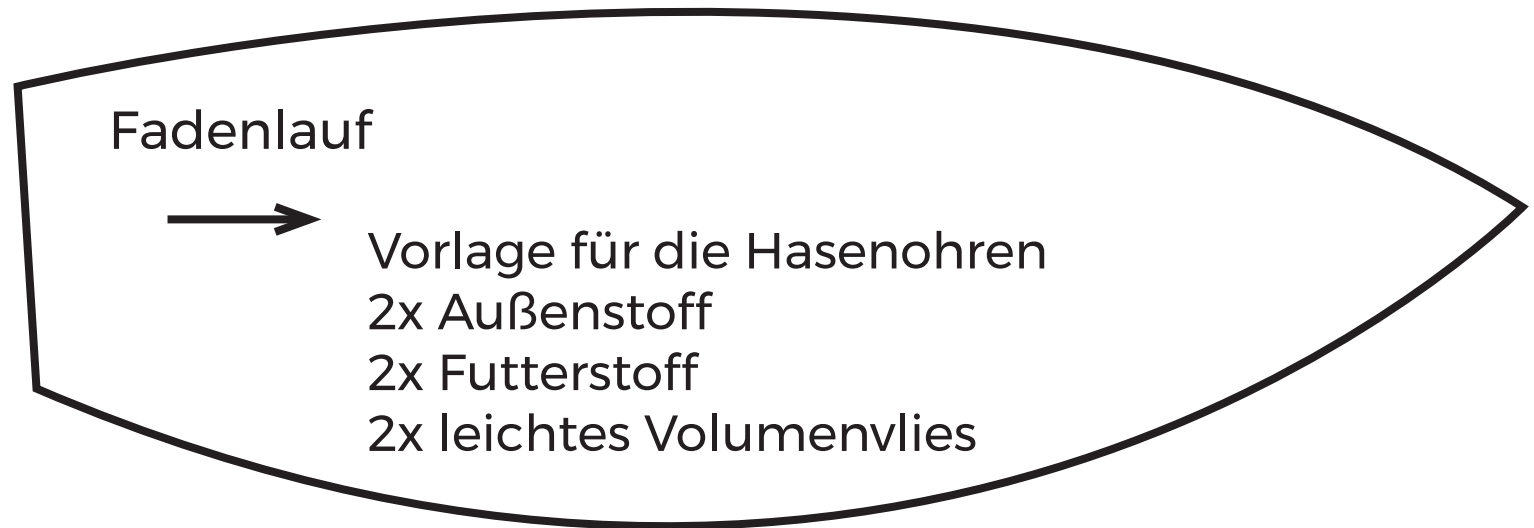

Kontrollkästchen

Vorlage für Klappe &
Beutel

Fadenlauf

4x Außenstoff
2x Futterstoff
2x leichtes Volumenvlies

Fräulein
Wunderstoff

Vorlage Hasentasche

inkl. 1cm Nahtzugabe

Kontrollkästchen

Vorlage Hasentasche

inkl. 1cm Nahtzugabe